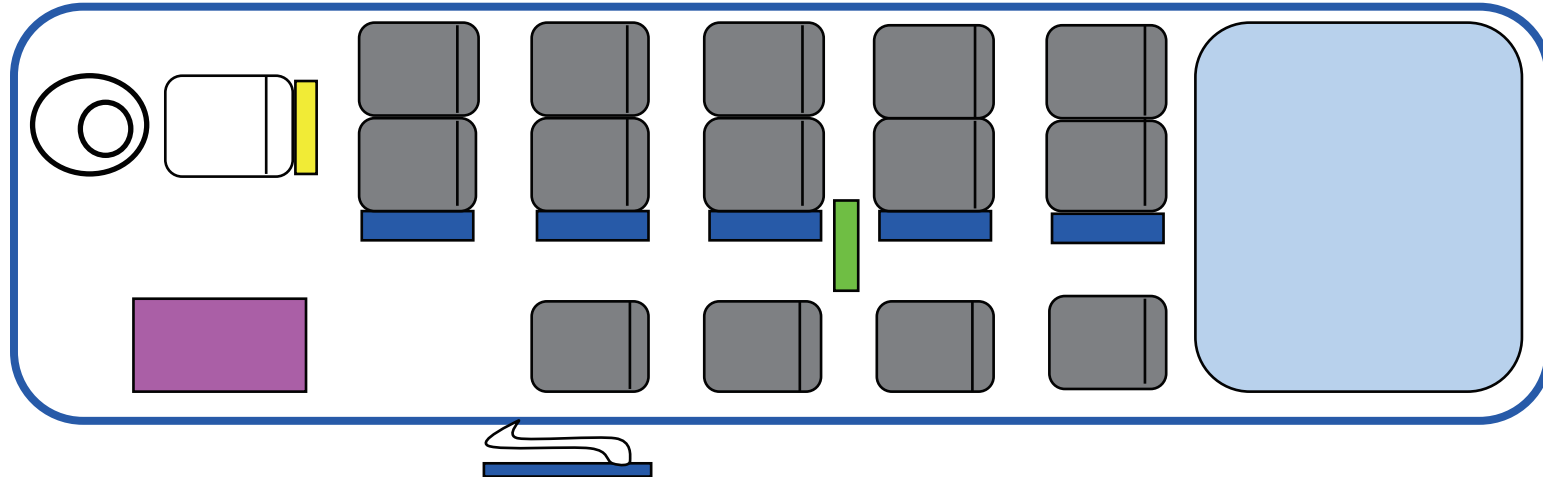

小型バス (観光タイプ)

《 座席表 》

正席14席・補助席5席 (19人乗)

- 1160曲カラオケ
- スイングモニター
- ビンゴゲーム
- 冷蔵庫(ペットボトル6本・350cc缶約20本可)
- 紙コップ
- DVD & ビデオ(VHS)
- リクライニングあり