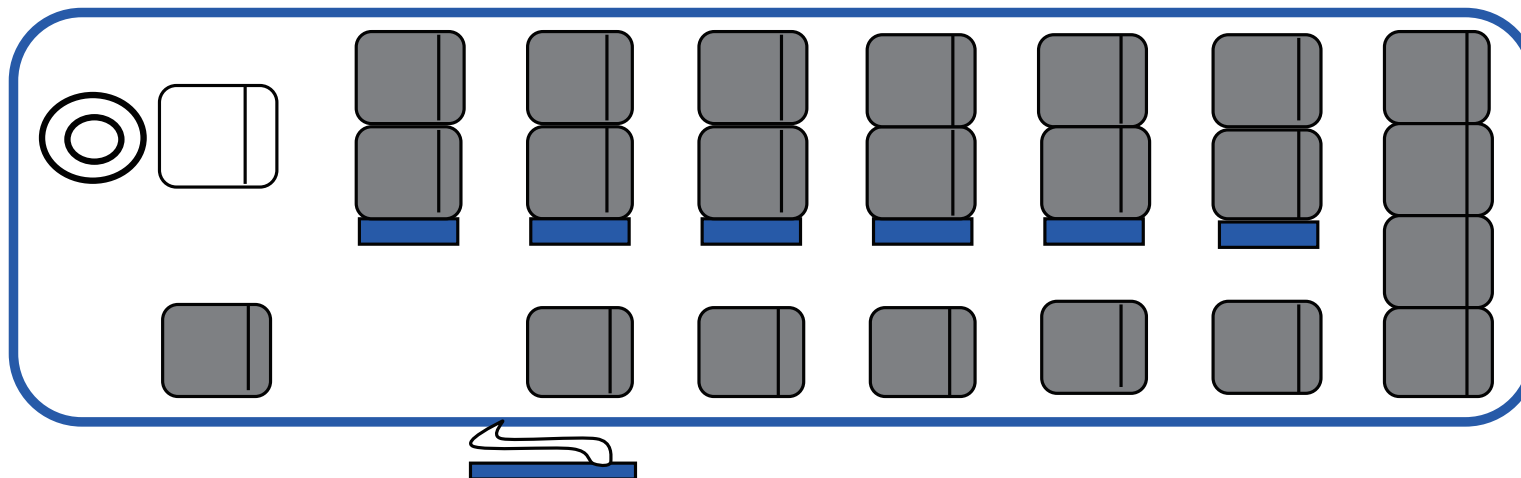

# 小型バス (送迎タイプ)

《 座席表 》

正席22席・補助席6席 (28人乗)

 補助席

- ・トランクなし、冷蔵庫なし
- ・リクライニングなし